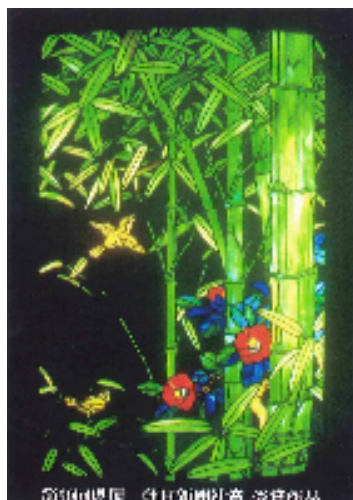

# 闇に灯るあかり展

日本人の繊細な心に響く作品が集結

九年庵の紅葉散策と共にお立ち寄りください。

開催期間 : 11月15日(月)～23日(火)

時間 : 午前10:00～午後4:00

場所 : 倉永建築設計工房アトリエ / 八天神社前(神崎市神埼町)

問合せ先 : 倉永建築設計工房 TEL0952-51-1595

連絡先 : 福島 忍 / TEL0942-53-2278 / 筑後市大字西牟田 6380-29